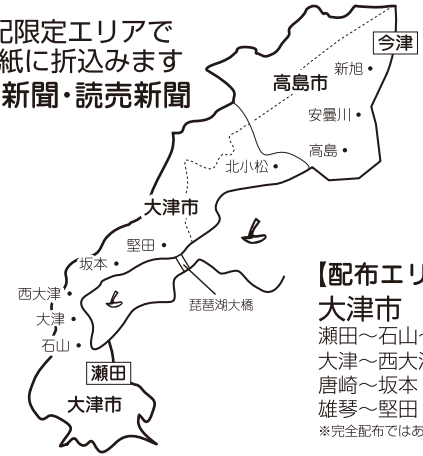

地域に密着した求人紙!! 求人活動、応援します!!

Q-JIN NAVI [エリアマップ]

滋賀県概図

滋賀県下
ほぼ全域をカバー
しています!!

※完全配布ではございません。

紙面は見やすい4色
フルカラー D4サイズ
両面刷です!!

毎週日曜日発行

＜締切/木曜日＞

※祝日がある週は校了日が
変更となる場合があります。
詳しくはお問合せ下さい。

中版

＜配布部数＞
約50,000部

下記限定エリアで
2大紙に折込みます
京都新聞・読売新聞

【配布エリア】

草津市
栗東市
守山市
野洲市

※完全配布ではありません

南西版

＜配布部数＞
約50,000部

下記限定エリアで
2大紙に折込みます
京都新聞・読売新聞

【配布エリア】

大津市
瀬田～石山～膳所
大津～西大津
唐崎～坂本
雄琴～堅田

※完全配布ではありません

『新聞折込』と『WEB』で サポート強化!!

- ① 新聞折込 (毎週日曜日発行、各地域毎で強い2大紙に折込み)
地域に密着した生活者や主婦層・シニア層などの新聞購読層にピンポイントでアプローチ
- ② 求人ナビNET・求人キャリアネット

＜配布部数＞
約50,000部

下記限定エリアで2大紙に折込みます
中日新聞・読売新聞

【配布エリア】

長浜市(旧長浜市)
米原市(旧米原町)
彦根市・犬上郡
愛知郡
東近江市(一部)
※旧八日市は一部折込み

※完全配布ではありません