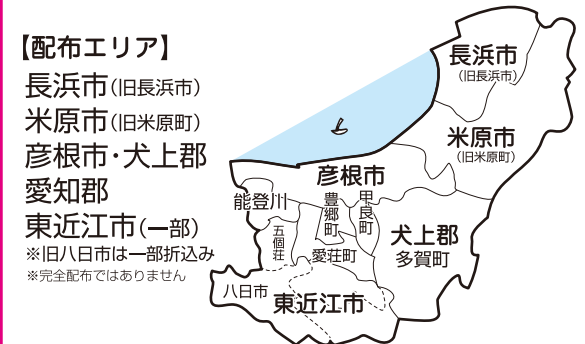

▶e-mail : info@q-jinnavi.com ▶URL : https://www.q-jinnavi.com/

合同版

＜配布部数＞
約50,000部

下記限定エリアで2大紙に折込みます
読売新聞・京都新聞

【配布エリア】

東近江市(旧八日市・蒲生)
近江八幡市
蒲生郡
甲賀市
湖南市

※完全配布ではありません

東版

＜配布部数＞
約50,000部

下記限定エリアで2大紙に折込みます
中日新聞・読売新聞

【配布エリア】

長浜市(旧長浜市)
米原市(旧米原町)
彦根市・犬上郡
愛知郡
東近江市(一部)
※旧八日市は一部折込み

※完全配布ではありません