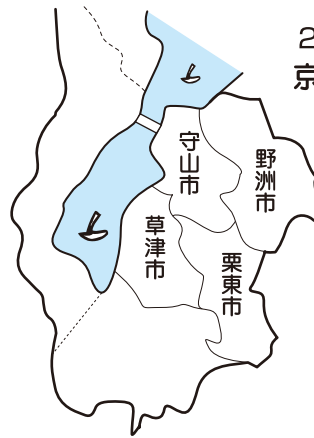

地域に密着した求人紙!! 求人活動、応援します!!

Q-JIN NAVI [エリアマップ]

滋賀県概図

滋賀県下
ほぼ全域をカバー
しています!!

※完全配布ではございません。

紙面は見やすい4色
フルカラー D4サイズ
両面刷です!!

毎週日曜日発行

＜締切/木曜日＞

※祝日がある週は校了日が
変更となる場合があります。
詳しくはお問合せ下さい。

中版

＜配布部数＞
約50,000部

下記限定エリアで
2大紙に折込みます
京都新聞・読売新聞

【配布エリア】

草津市
栗東市
守山市
野洲市

※完全配布ではありません

南西版

＜配布部数＞
約50,000部

下記限定エリアで
2大紙に折込みます
京都新聞・読売新聞

【配布エリア】

大津市
瀬田～石山～膳所
大津～西大津
唐崎～坂本
雄琴～堅田

※完全配布ではありません

『新聞折込』と『WEB』で サポート強化!!

- ① 新聞折込 (毎週日曜日発行、各地域毎で強い2大紙に折込み)
地域に密着した生活者や主婦層・シニア層などの新聞購読層にピンポイントでアプローチ
- ② 求人ナビNET・求人キャリアネット

＜配布部数＞
約50,000部

下記限定エリアで2大紙に折込みます
中日新聞・読売新聞

【配布エリア】

長浜市(旧長浜市)
米原市(旧米原町)
彦根市・犬上郡
愛知郡
東近江市(一部)
※旧八日市は一部折込み

※完全配布ではありません