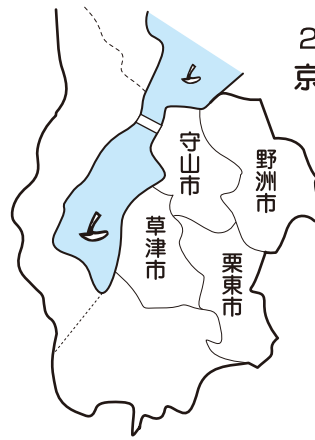

中版

＜配布部数＞
約**50,000**部 ※フリーペーパー含む