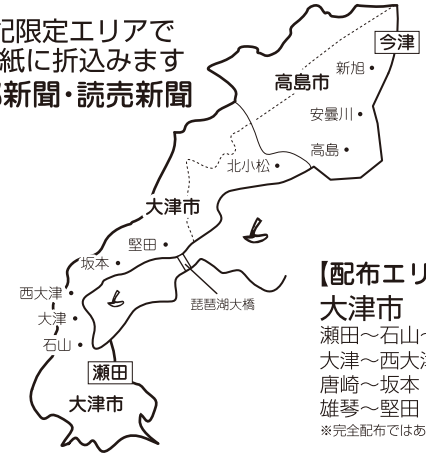

地域に密着した求人紙!! 求人活動、応援します!!

Q-JIN NAVI [エリアマップ]

滋賀県概図

滋賀県下
ほぼ全域をカバー
しています!!

※完全配布ではございません。

紙面は見やすい4色
フルカラー D4サイズ
両面刷です!!

毎週日曜日発行

< 締切 / 木曜日 >

※祝日がある週は校了日が
変更となる場合があります。
詳しくはお問合せ下さい。

中版

< 配布部数 >
約**50,000**部 ※フリーペーパー含む

下記限定エリアで
2大紙に折込みます
京都新聞・読売新聞

【配布エリア】

草津市
栗東市
守山市
野洲市

※完全配布ではありません

南西版

< 配布部数 >
約**50,000**部 ※フリーペーパー含む

下記限定エリアで
2大紙に折込みます
京都新聞・読売新聞

【配布エリア】

大津市
瀬田～石山～膳所
大津～西大津
唐崎～坂本
雄琴～堅田

※完全配布ではありません

合同版

< 配布部数 >
約**50,000**部 ※フリーペーパー含む

下記限定エリアで2大紙に折込みます
読売新聞・京都新聞

【配布エリア】

東近江市(旧八日市・蒲生)
近江八幡市
蒲生郡
甲賀市
湖南市

※完全配布ではありません

東版

< 配布部数 >
約**50,000**部 ※フリーペーパー含む

下記限定エリアで2大紙に折込みます
中日新聞・読売新聞

【配布エリア】

長浜市(旧長浜市)
米原市(旧米原町)
彦根市・犬上郡
愛知郡
東近江市(一部)
※旧八日市は一部折込み