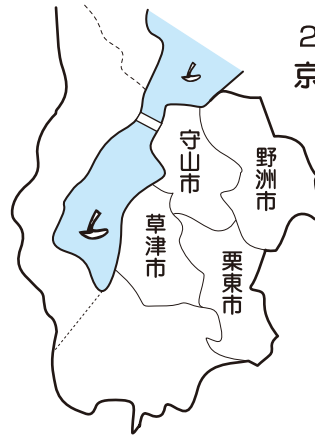

地域に密着した求人紙!! 求人活動、応援します!!

Q-JIN NAVI [エリアマップ]

滋賀県概図

滋賀県下
ほぼ全域をカバー
しています!!

※完全配布ではございません。

紙面は見やすい4色
フルカラー D4サイズ
両面刷です!!

毎週日曜日発行

< 締切 / 木曜日 >

※祝日がある週は校了日が
変更となる場合があります。
詳しくはお問合せ下さい。

中版

< 配布部数 >
約**50,000**部 ※フリーペーパー含む

下記限定エリアで
2大紙に折込みます
京都新聞・読売新聞

【配布エリア】

草津市
栗東市
守山市
野洲市

※完全配布ではありません

南西版

【配布エリア】

東近江市(旧八日市・蒲生)
近江八幡市
蒲生郡
甲賀市
湖南市

※完全配布ではありません

東版

< 配布部数 >
約**50,000**部 ※フリーペーパー含む

下記限定エリアで2大紙に折込みます
中日新聞・読売新聞

【配布エリア】

長浜市(旧長浜市)
米原市(旧米原町)
彦根市・犬上郡
愛知郡
東近江市(一部)
※旧八日市は一部折込み