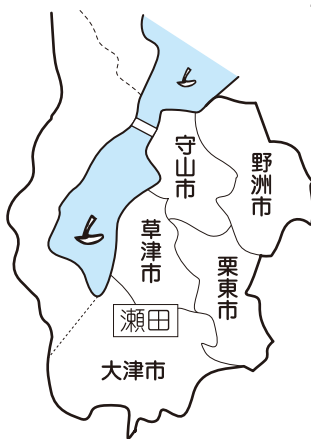

中 版

〈配布部数〉
50,000部 ※フリーペーパー含む

1週毎に下記新聞社を
ローテーション
読売新聞・京都新聞

【配布エリア】
大津市(瀬田地区)
草津市・栗東市
守山市・野洲市